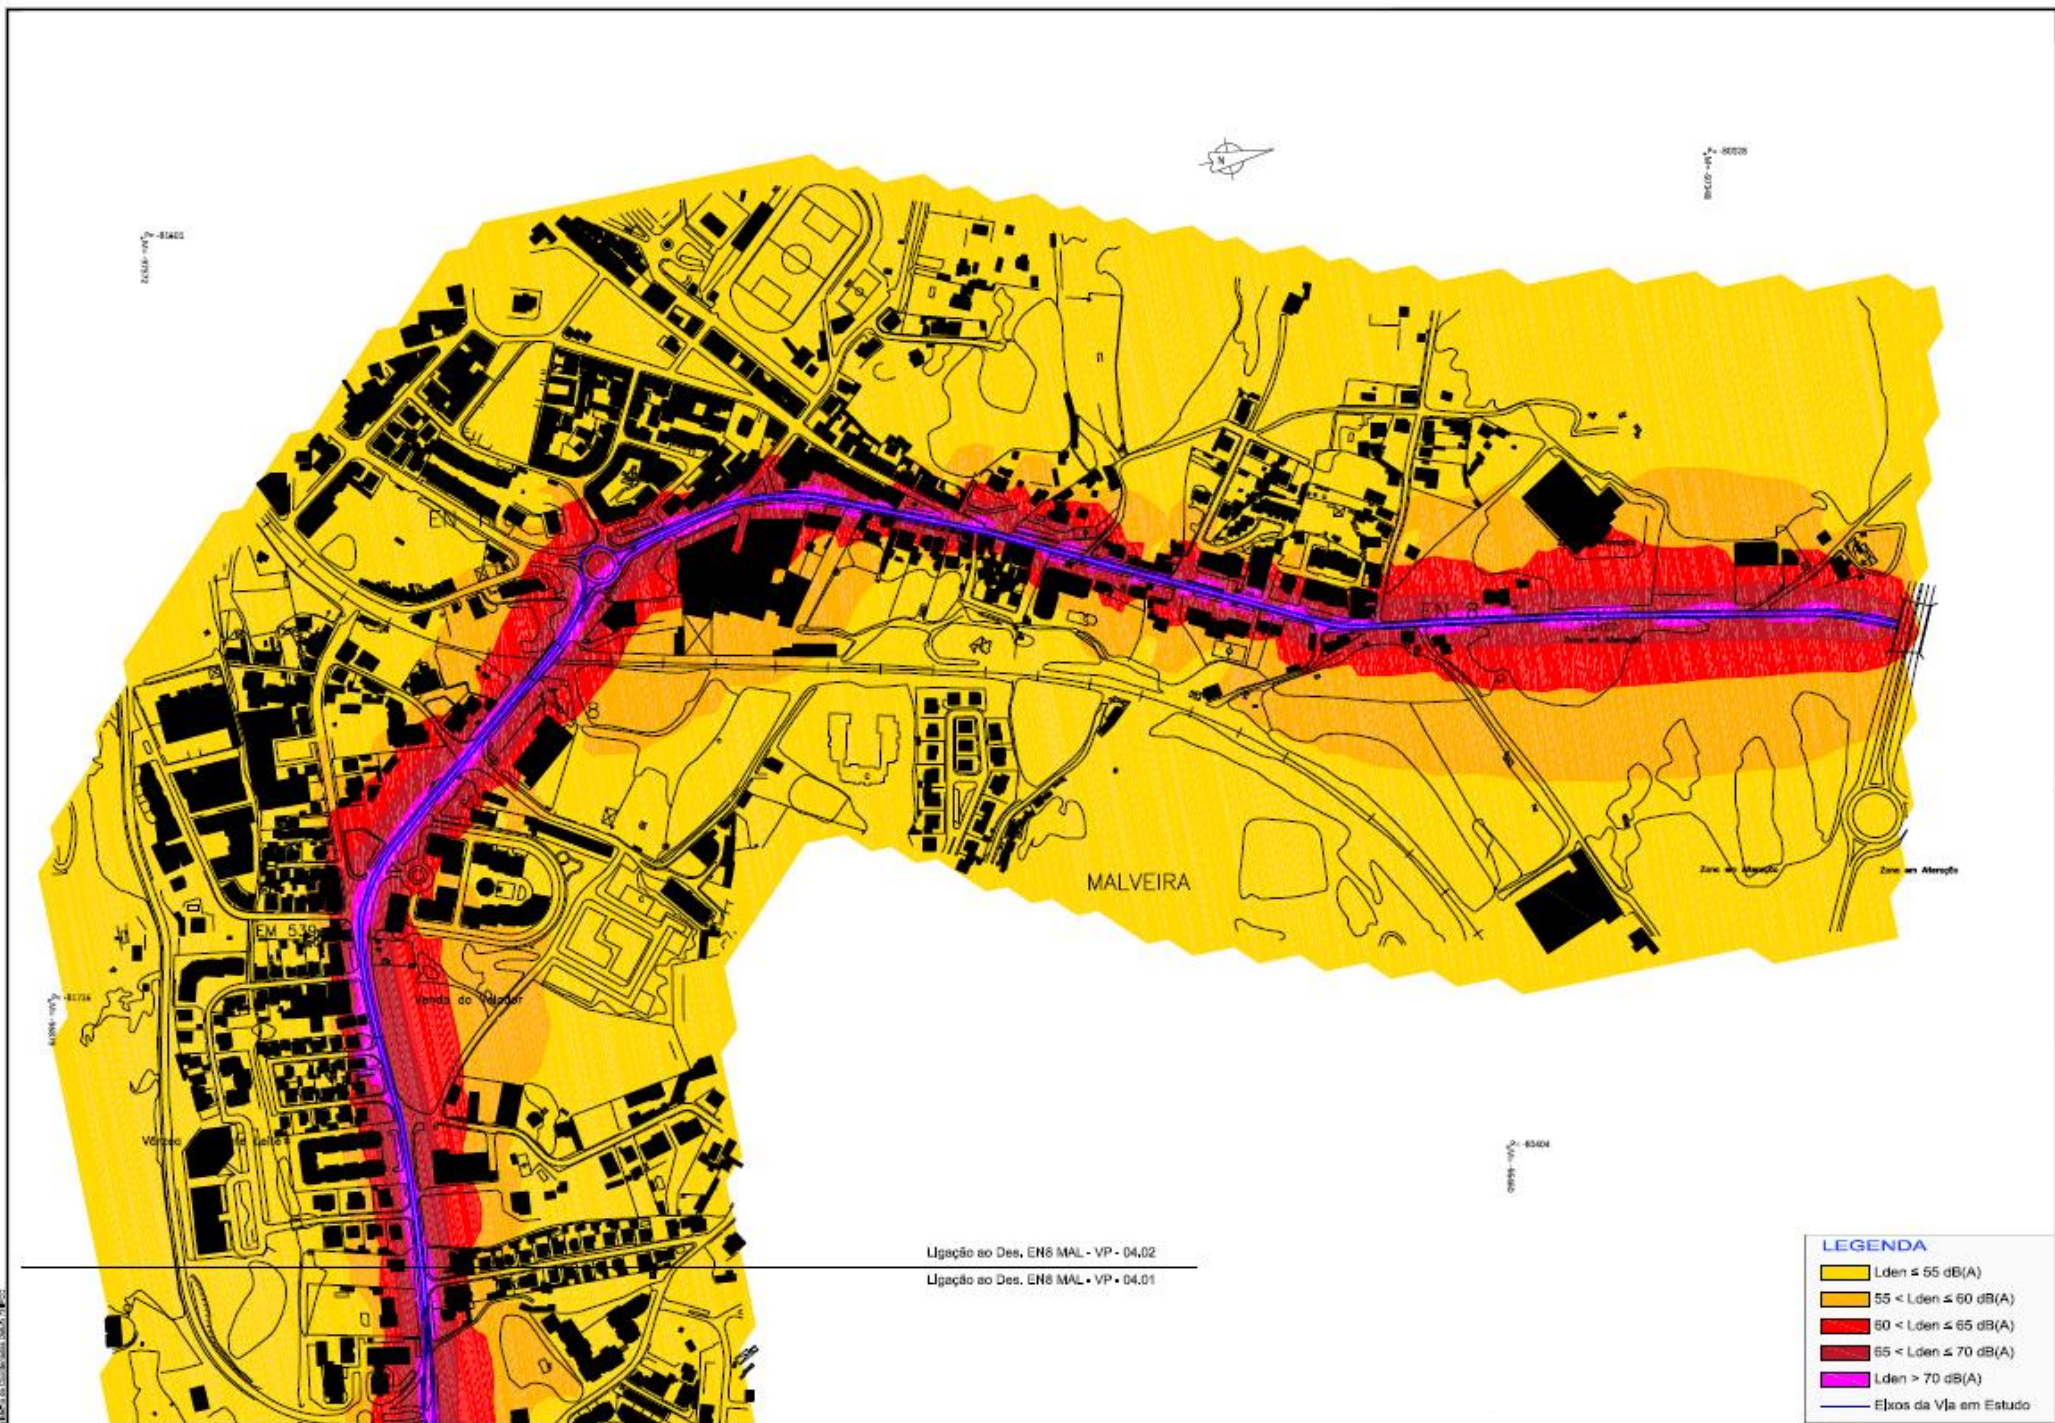

Ligação ao Des. EN8 MAL - VP - 04/02
 Ligação ao Des. EN8 MAL - VP - 04/01

LEGENDA

	Lden ≤ 55 dB(A)
	55 < Lden ≤ 60 dB(A)
	60 < Lden ≤ 65 dB(A)
	65 < Lden ≤ 70 dB(A)
	Lden > 70 dB(A)
	Eixos da Vja em Estudo

Ligação ao Des. EN8 MAL - VP - 04.02
 Ligação ao Des. EN8 MAL - VP - 04.01

LEGENDA	
	Lden ≤ 55 dB(A)
	55 < Lden ≤ 60 dB(A)
	60 < Lden ≤ 65 dB(A)
	65 < Lden ≤ 70 dB(A)
	Lden > 70 dB(A)
	Eixos da Vje em Estudo